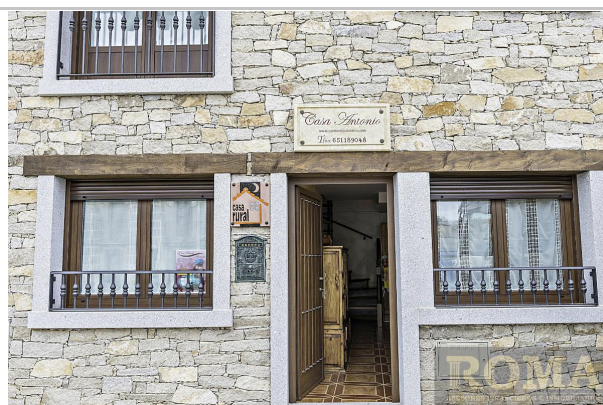

Referencia: **105-270**
Tipo inmueble: Casa
Operación: Venta
Precio: **185.900 €**
Estado: Nuevo

Dirección: De Pedro Velasco
Población: Vitigudino
Provincia: Salamanca
Cod. postal: 37210
Zona: Vitigudino