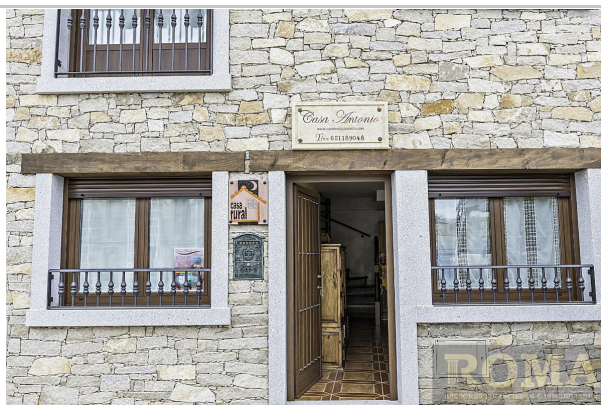

Referencia: **105-270**
Tipo inmueble: Casa
Operación: Venta
Precio: **185.900 €**
Estado: Nuevo

Dirección: De Pedro Velasco
Población: Vitigudino
Provincia: Salamanca
Cod. postal: 37210
Zona: Vitigudino